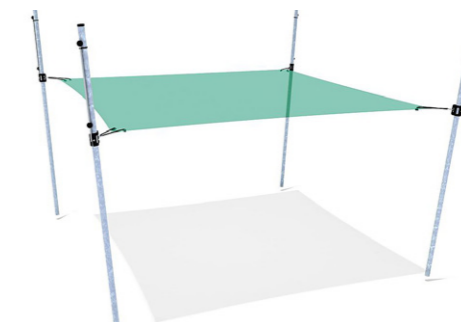

JÁTSZÓTÉR VÁLTOZAT - A

A JÁTSZÓTÉR MÉRETE, A BURKOLATI ÉS ZÖLDFELÜLETI ARÁNY MINDKÉT VÁLTOZATBAN AZONOS.
A KÜLÖNBSÉG A JÁTSZÓSZEREK MEGJELENÉSÉBEN ÉS FŐBB ANYAGMINŐSÉGÉBEN TALÁLHATÓ.

AZ „A” VÁLTOZAT KARAKTERÉBEN FŐKÉNT FÉM JÁTSZÓESZKÖZÖKET TARTALMAZ, EGY-EGY FA JÁTÉKKAL KIEGÉSZÍTVE (KIS KUNYHÓK)

(AZ ITT BEMUTATOTT JÁTÉKOK HAGS ÉS BERINER TERMÉKEK)

CÉLKORSZTÁLY ÉS TERÜLETI ELHELYEZÉS

- 1-6 ÉVES KOROSZTÁLY A CÉLKÖZÖNSÉG
- 5-12 ÉVES KOROSZTÁLY A CÉLKÖZÖNSÉG

1.

3.

4.

5.

6.

7. 8. 9.

10.

11.

12.

13.

14.