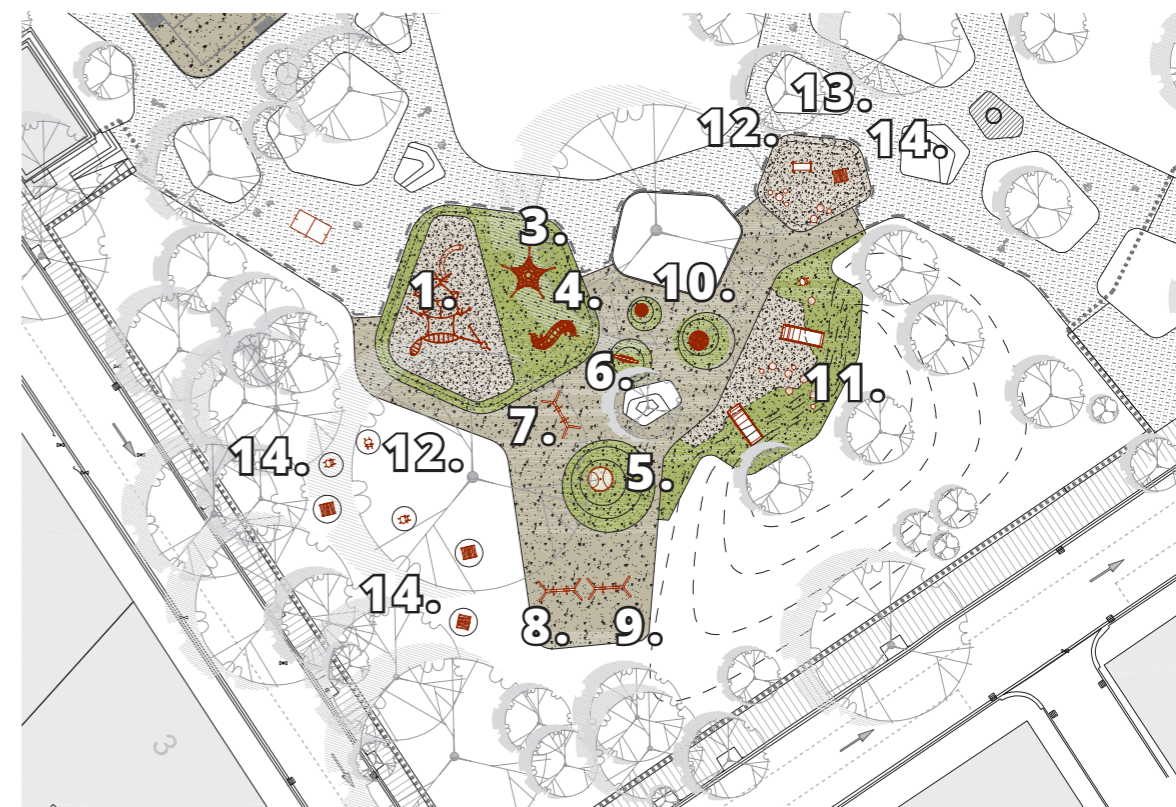

JÁTSZÓTÉR VÁLTOZAT - A

A JÁTSZÓTÉR MÉRETE, A BURKOLATI ÉS ZÖLDFELÜLETI ARÁNY MINDKÉT VÁLTOZATBAN AZONOS.
A KÜLÖNBSÉG A JÁTSZÓSZEREK MEGJELENÉSÉBEN ÉS FŐBB ANYAGMINŐSÉGÉBEN TALÁLHATÓ.

AZ „A” VÁLTOZAT KARAKTERÉBEN FŐKÉNT FÉM JÁTSZÓESZKÖZÖKET TARTALMAZ, EGY-EGY FA JÁTÉKKAL KIEGÉSZÍTVE (KIS KUNYHÓK)

(AZ ITT BEMUTATOTT JÁTÉKOK HAGS ÉS BERINER TERMÉKEK)

CÉLKORSZTÁLY ÉS TERÜLETI ELHELYEZÉS

- 1-6 ÉVES KOROSZTÁLY A CÉLKÖZÖNSÉG
- 5-12 ÉVES KOROSZTÁLY A CÉLKÖZÖNSÉG