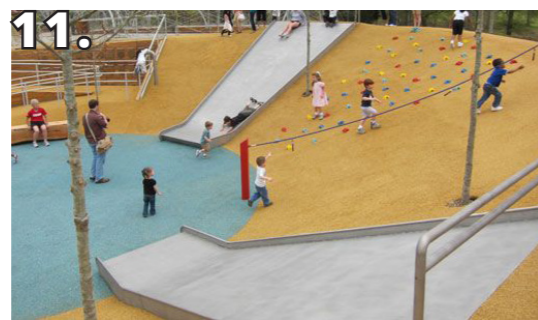

JÁTSZÓTÉR VÁLTOZAT - A

A JÁTSZÓTÉR MÉRETE, A BURKOLATI ÉS ZÖLDFELÜLETI ARÁNY MINDKÉT VÁLTOZATBAN AZONOS.
A KÜLÖNBSÉG A JÁTSZÓSZEREK MEGJELENÉSÉBEN ÉS FŐBB ANYAGMINŐSÉGÉBEN TALÁLHATÓ.

AZ „A” VÁLTOZAT KARAKTERÉBEN FŐKÉNT FÉM JÁTSZÓESZKÖZÖKET TARTALMAZ, EGY-EGY FA JÁTÉKKAL KIEGÉSZÍTVE (KIS KUNYHÓK)

(AZ ITT BEMUTATOTT JÁTÉKOK HAGS ÉS BERINER TERMÉKEK)

CÉLKORSZTÁLY ÉS TERÜLETI ELHELYEZÉS

- 1-6 ÉVES KOROSZTÁLY A CÉLKÖZÖNSÉG
- 5-12 ÉVES KOROSZTÁLY A CÉLKÖZÖNSÉG

1.

3.

4.

5.

6.

7. 8. 9.

10.

11.

12.

13.

14.