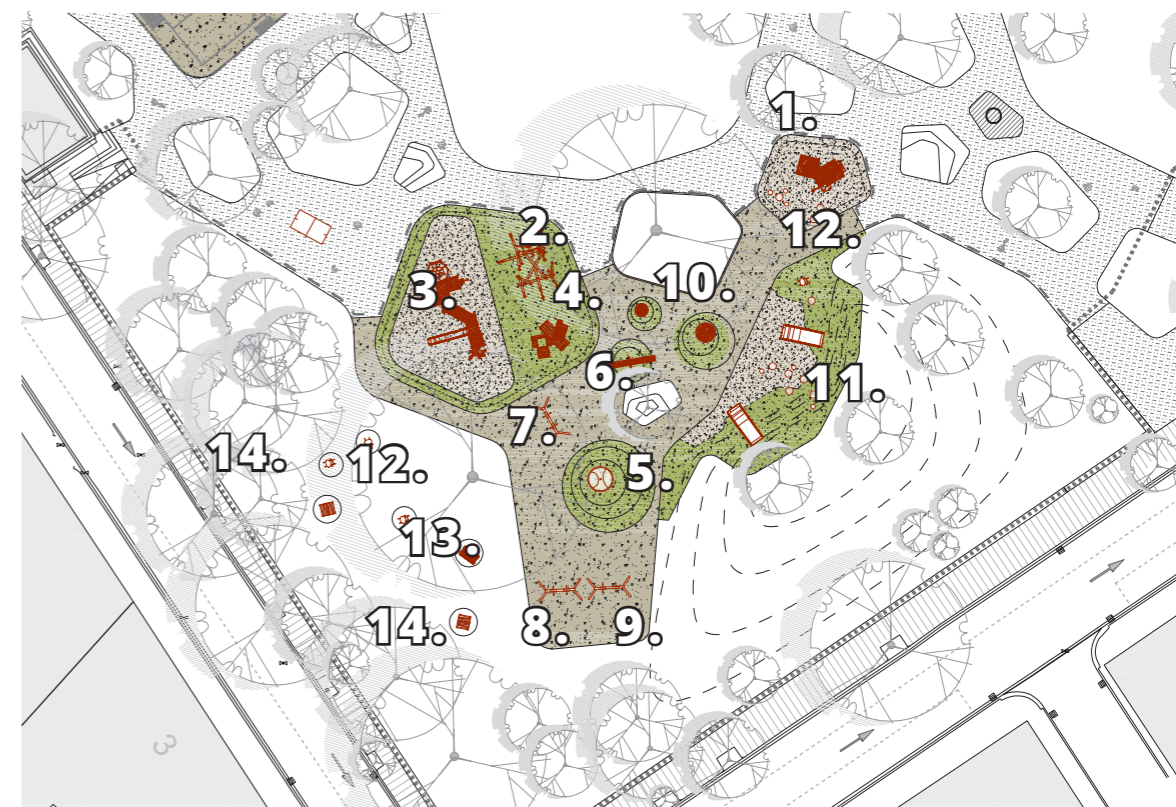

## JÁTSZÓTÉR VÁLTOZAT - A

A JÁTSZÓTÉR MÉRETE, A BURKOLATI ÉS ZÖLDFELÜLETI ARÁNY MINDKÉT VÁLTOZATBAN AZONOS.  
A KÜLÖNBSÉG A JÁTSZÓSZEREK MEGJELENÉSÉBEN ÉS FŐBB ANYAGMINŐSÉGÉBEN TALÁLHATÓ.

AZ „A” VÁLTOZAT KARAKTERÉBEN FŐKÉNT FÉM JÁTSZÓESZKÖZÖKET TARTALMAZ, EGY-EGY FA JÁTÉKKAL KIEGÉSZÍTVE (KIS KUNYHÓK)

10.

11.

12.

13.

14.

## CÉLKORSZTÁLY ÉS TERÜLETI ELHELYEZÉS

- 1-6 ÉVES KOROSZTÁLY A CÉLKÖZÖNSÉG
- 5-12 ÉVES KOROSZTÁLY A CÉLKÖZÖNSÉG